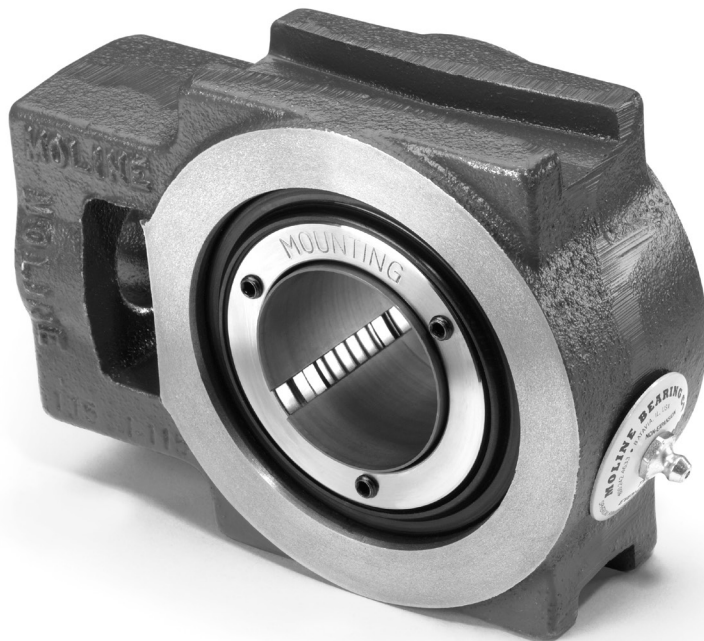

M3000 EVEN-LOK™ WIDE SLOT TAKE-UP

SHAFT SIZE	DIMENSIONS (INCHES)								WEIGHT LBS.
	F	G	H	J	K	M	N	T	
1 ¹⁵/₁₆ 2	1	¹⁵/₁₆	³/₄	3 ⁵/₁₆	1 ¹⁵/₁₆	4	4 ³/₄	2 ⁷/₁₆	12
2 ³/₁₆	1 ¹/₈	1	1	3 ⁷/₈	2 ¹/₄	4 ¹/₂	5 ¹/₄	2 ⁹/₁₆	16
2 ⁷/₁₆ 2 ¹/₂	1 ¹/₂	1 ¹/₁₆	1 ¹/₄	4 ¹/₄	2 ¹/₂	5 ¹/₈	6	2 ³/₄	21
2 ¹¹/₁₆ 2 ³/₄ 2 ¹⁵/₁₆ 3	1 ¹/₂	1 ³/₈	1 ¹/₄	4 ⁷/₈	2 ³/₄	5 ¹⁵/₁₆	6 ³/₄	3	30
3 ⁷/₁₆ 3 ¹/₂	1 ³/₄	1 ¹/₁₆	1 ⁵/₈	4 ⁷/₈	2 ⁷/₈	6 ¹³/₁₆	7 ¹³/₁₆	3 ¹³/₁₆	45

M3000 EVEN-LOK™
SPHERICALS

For personal service and special requests, please call us at 800.242.4633.

CAD drawings available upon request at no additional charge.

For nomenclature see pages 226 and 227.

Post Office Box 99, Batavia, Illinois 60510, USA
630.584.4600, 800.242.4633, 630.584.1999 fax
www.molinebearing.com, sales@molinebearing.com

MOLINE BEARING CO.

TEL # **800.242.4633**

85