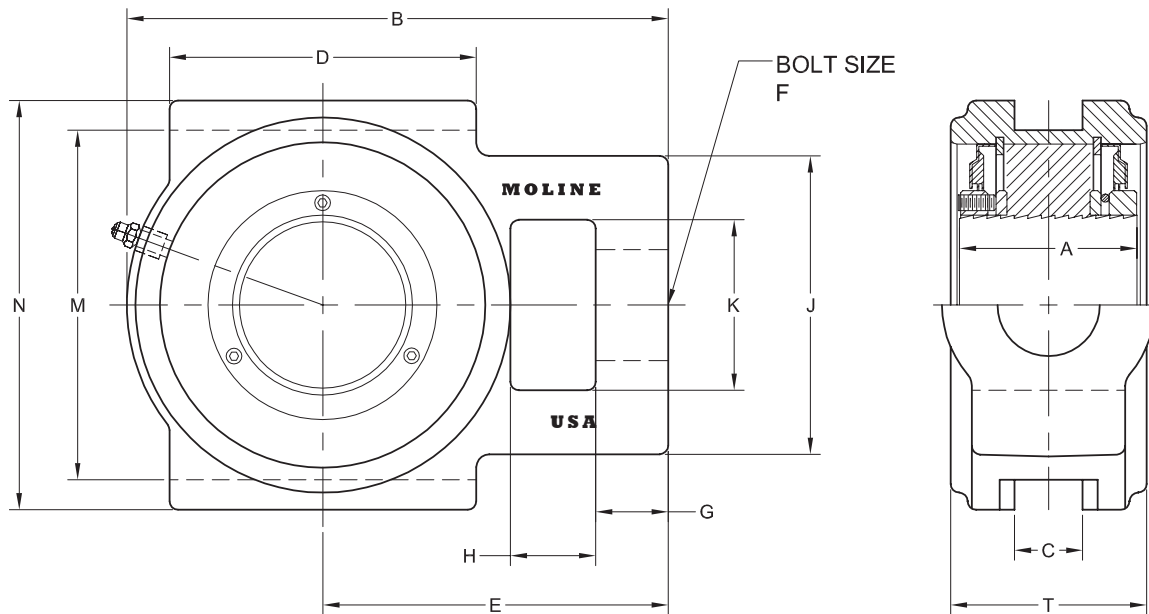

M3000 EVEN-LOK™ WIDE SLOT TAKE-UP

SHAFT SIZE	MOLINE PART #		DIMENSIONS (INCHES)				
	EXP	NON-EXP	A	B	C	D	E
1 ¹⁵ / ₁₆ 2	19651115 19651200	19751115 19751200	2 ¹¹ / ₃₂	6 ⁵ / ₁₆	1 ¹ / ₁₆	3 ³ / ₄	3 ¹⁵ / ₁₆
2 ³ / ₁₆	19651203	19751203	2 ¹¹ / ₃₂	7 ¹ / ₈	1 ³ / ₁₆	3 ³ / ₄	4 ⁵ / ₈
2 ⁷ / ₁₆ 2 ¹ / ₂	19651207 19651208	19751207 19751208	2 ³⁷ / ₆₄	7 ¹³ / ₁₆	1 ¹ / ₃₂	4 ¹ / ₂	5 ¹ / ₁₆
2 ¹¹ / ₁₆ 2 ³ / ₄ 2 ¹⁵ / ₁₆ 3	19651211 19651212 19651215 19651300	19751211 19751212 19751215 19751300	2 ³⁷ / ₆₄	9 ¹ / ₈	1 ²⁵ / ₃₂	4 ³ / ₄	5 ⁷ / ₈
3 ⁷ / ₁₆ 3 ¹ / ₂	19651307 19651308	19751307 19751308	3 ⁹ / ₆₄	10 ¹ / ₄	1 ²⁵ / ₃₂	6	6 ³ / ₈

Refer to Mounting and Dismounting Instructions on pages 86 and 87.

M3000 EVEN-LOK™ WIDE SLOT TAKE-UP

SHAFT SIZE	DIMENSIONS (INCHES)								WEIGHT LBS.
	F	G	H	J	K	M	N	T	
1 ¹⁵ / ₁₆ 2	1	¹⁵ / ₁₆	³ / ₄	3 ⁵ / ₁₆	1 ¹⁵ / ₁₆	4	4 ³ / ₄	2 ⁷ / ₁₆	12
2 ³ / ₁₆	1 ¹ / ₈	1	1	3 ⁷ / ₈	2 ¹ / ₄	4 ¹ / ₂	5 ¹ / ₄	2 ⁹ / ₁₆	16
2 ⁷ / ₁₆ 2 ¹ / ₂	1 ¹ / ₂	1 ¹ / ₁₆	1 ¹ / ₄	4 ¹ / ₄	2 ¹ / ₂	5 ¹ / ₈	6	2 ³ / ₄	21
2 ¹¹ / ₁₆ 2 ³ / ₄ 2 ¹⁵ / ₁₆ 3	1 ¹ / ₂	1 ³ / ₈	1 ¹ / ₄	4 ⁷ / ₈	2 ³ / ₄	5 ¹⁵ / ₁₆	6 ³ / ₄	3	30
3 ⁷ / ₁₆ 3 ¹ / ₂	1 ³ / ₄	1 ¹ / ₁₆	1 ⁵ / ₈	4 ⁷ / ₈	2 ⁷ / ₈	6 ¹³ / ₁₆	7 ¹³ / ₁₆	3 ¹³ / ₁₆	45