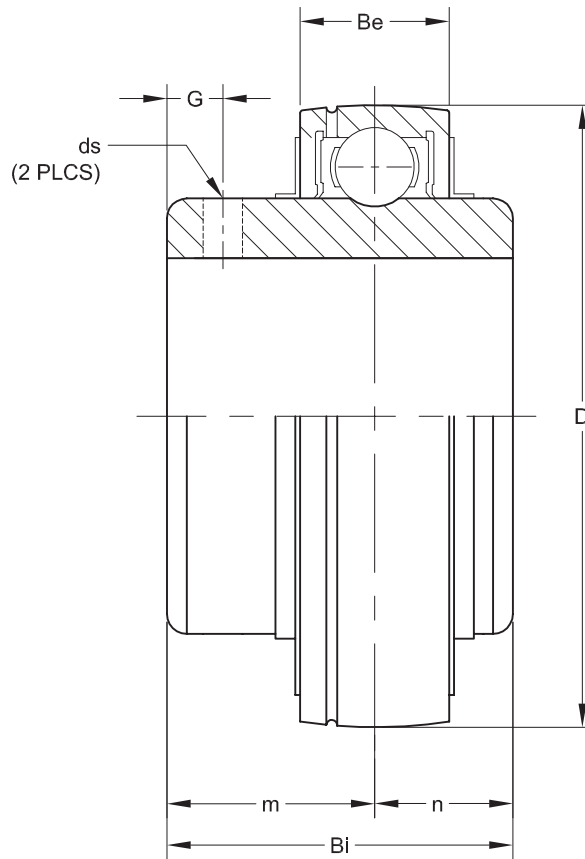

MOUNTED BALL BEARING UC 200 SERIES INSERT

BALL BEARINGS

SHAFT SIZE	MOLINE PART #	UNIT #	DIMENSIONS (INCHES)							WEIGHT LBS.
			D	Bi	Be	n	m	G	ds	
1/2	15400008	UC 201-8								
5/8	15400010	UC 202-10	1.8504	1.2205	.6299	.5	.7205	.185	1/4-28	.45
3/4	15400012	UC 204-12								
7/8	15400014	UC 205-14								
15/16	15400015	UC 205-15	2.0472	1.3386	.6693	.563	.7756	.2165	1/4-28	.42
1	15400100	UC 205-16								
1 1/8	15400102	UC 206-18								
1 3/16	15400103	UC 206-19	2.4409	1.50	.748	.626	.874	.2165	1/4-28	.68
1 1/4	15400104-06	UC 206-20								
1 1/4	15400104	UC 207-20								
1 5/16	15400105	UC 207-21	2.8346	1.689	.7874	.689	1.0	.2283	5/16-24	1.06
1 3/8	15400106	UC 207-22								
1 7/16	15400107	UC 207-23								
1 1/2	15400108	UC 208-24								
1 9/16	15400109	UC 208-25	3.1496	1.937	.8268	.748	1.189	.315	5/16-24	1.37
1 5/8	15400110	UC 209-26								
1 11/16	15400111	UC 209-27	3.3465	1.937	.8661	.748	1.189	.315	5/16-24	1.48
1 3/4	15400112	UC 209-28								
1 7/8	15400114	UC 210-30								
1 15/16	15400115	UC 210-31	3.5433	2.0315	.9055	.748	1.2835	.3543	3/8-24	1.72
2	15400200	UC 210-32								
2 1/8	15400202	UC 211-32								
2 3/16	15400203	UC 211-34	3.937	2.189	.9843	.874	1.315	.3543	3/8-24	2.27
2 3/16	15400203	UC 211-35								
2 1/4	15400204	UC 212-36								
2 3/8	15400206	UC 212-38	4.3307	2.563	1.063	1.00	1.563	.4134	3/8-24	3.20
2 7/16	15400207	UC 212-39								
2 1/2	15400208	UC 213-40	4.7244	2.563	1.1024	1.00	1.563	.4724	3/8-24	3.77
2 3/4	15400212	UC 214-44	4.9213	2.937	1.1811	1.189	1.748	.4724	1/2-20	4.54
2 15/16	15400215	UC 215-47								
3	15400300	UC 215-48	5.1181	3.063	1.1811	1.311	1.752	.4724	1/2-20	4.89
3 7/16	15400307	UC 218-55	6.299	3.78	1.457	1.563	2.217	.551	1/2-20	10.05

162

TEL # **800.242.4633**

Post Office Box 99, Batavia, Illinois 60510, USA
630.584.4600, 800.242.4633, 630.584.1999 fax
www.molinebearing.com, sales@molinebearing.com

MOLINE BEARING CO

MOUNTED BALL BEARING UC 200 SERIES INSERT